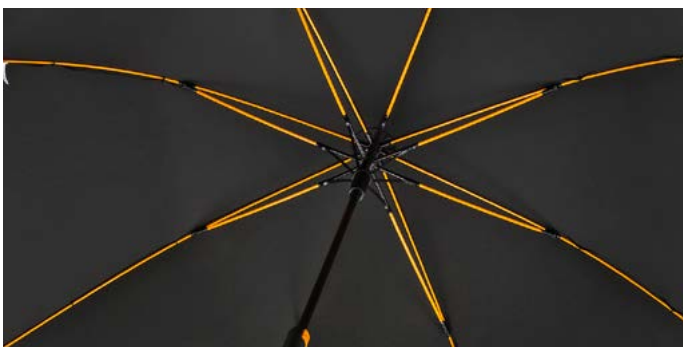

 luxe golfparaplu, automatisch, windproof, 12 mm glasfiber stok, oranje glasfiber frame, 210T polyester pongee doek, met haak.

 de luxe golf umbrella, automatic, windproof, 12 mm fiberglass shaft, orange fiberglass frame, 210T polyester pongee cover, with crook handle.

 parapluie de golf de luxe, automatique, résistant au vent, manche 12 mm en fibre de verre, armature en fibre de verre orange, 210T polyester pongee couverture, avec poignée canne.

 luxuriöser Golfschirm, Automatik, Windsicher, 12 mm Glasfiberstock, Orange Glasfibergestell, 210T Polyester Pongee Bezug, mit RH-Griff.

 max. Druckfläche

A - 15 cm | B - 22 cm | C - 28 cm

GP-67-8120

zwart - black - noir - Schwarz

GP-68 FALCONE®

BY IMPLIVA

-  luxe golfparaplu, automatisch, windproof, donker gekleurd glasfiber frame, zwarte haak.
-  de luxe golf umbrella, automatic, windproof, dark coloured fiberglass frame, black crook handle.
-  parapluie de golf de luxe, automatique, résistant au vent, armature noire en fibre de verre, poignée canne.
-  luxuriöser Golfschirm, Automatik, Windsicher, schwarzes Glasfbergestell, schwarzer RH-Griff.
-  8 banen / panels / panneaux / Segmente
-  A: 46 cm - B: 68 cm - C: 62 cm
-  doek / canopy / toile / Bezug: Polyester pongee
-  120 cm
-  92 cm
-  automaat / automatic / automatique / Automatik
-  windproof / windproof / résistant au vent / Windsicher
-  zwart glasfiber frame / black fiberglass frame / armature noire en fibre de verre / schwarzes Glasfbergestell