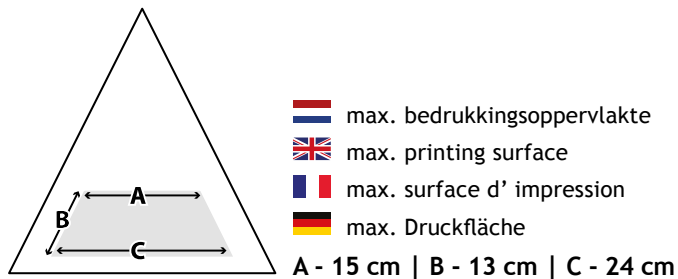

LGF-214 MINIMAX®

BY IMPLIVA

- platte opvouwbare paraplu, windproof, 6 banen, 3-delig, metalen stok, zwart frame, zwart handvat, met foedraal.
- flat folding umbrella, windproof, 6 panels, 3-section, metal shaft, black frame, black handle, with selfcase.
- parapluie pliable plat, résistant au vent, 6 panneaux, 3 sections, manche métal, armature noire, poignée noire, avec housse.
- flaches Taschenschirm, Windsicher, 6 Segmente, 3-teilig, Metallstock, schwarzes Gestell, schwarzer Griff, mit Futteral.

- 6 banen / panels / panneaux / Segmente
- A: 45 cm - B: 50 cm - C: 43 cm
- doek / canopy / toile / Bezug: Polyester pongee
- 90 cm
- 22 cm
- windproof / windproof / résistant au vent / Windsicher

A - 15 cm | B - 13 cm | C - 24 cm